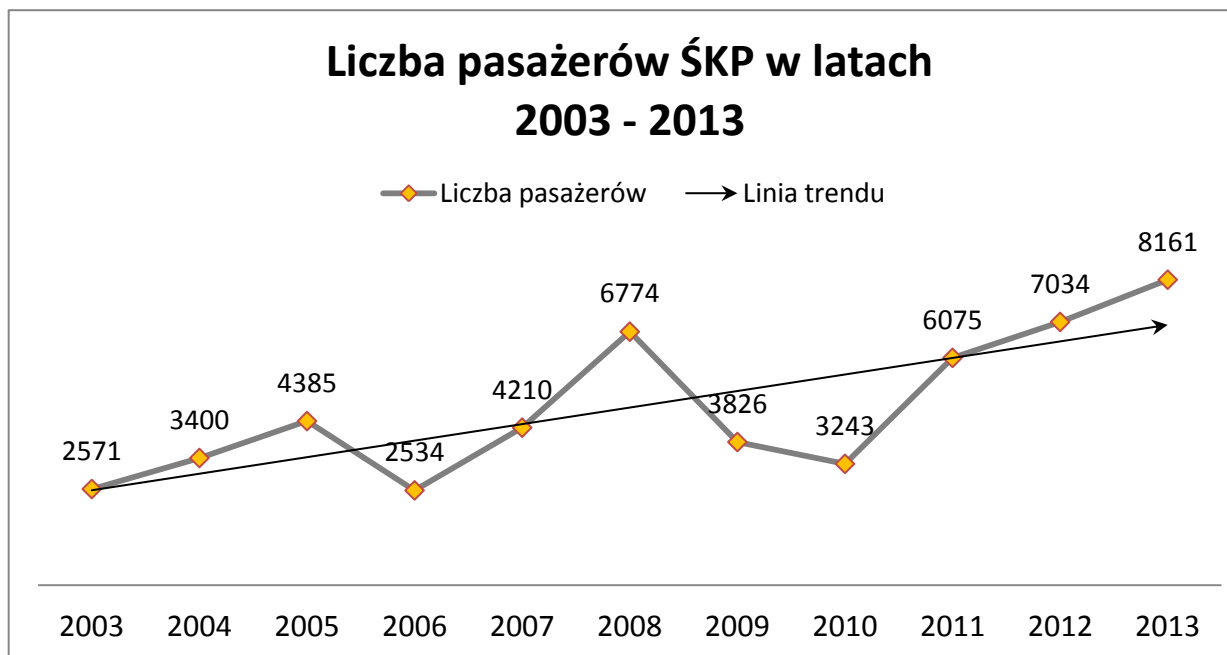

## Zestawienie liczby pasażerów w latach 2003 - 2013

Rok	2003	2004	2005	2006	2007	2008	2009	2010	2011	2012	2013
Liczba pasażerów	2571	3400	4385	2534	4210	6774	3826	3243	6075	7034	8161

*Opracowano na podstawie danych Starostwa Powiatowego w Środzie Wielkopolskiej*